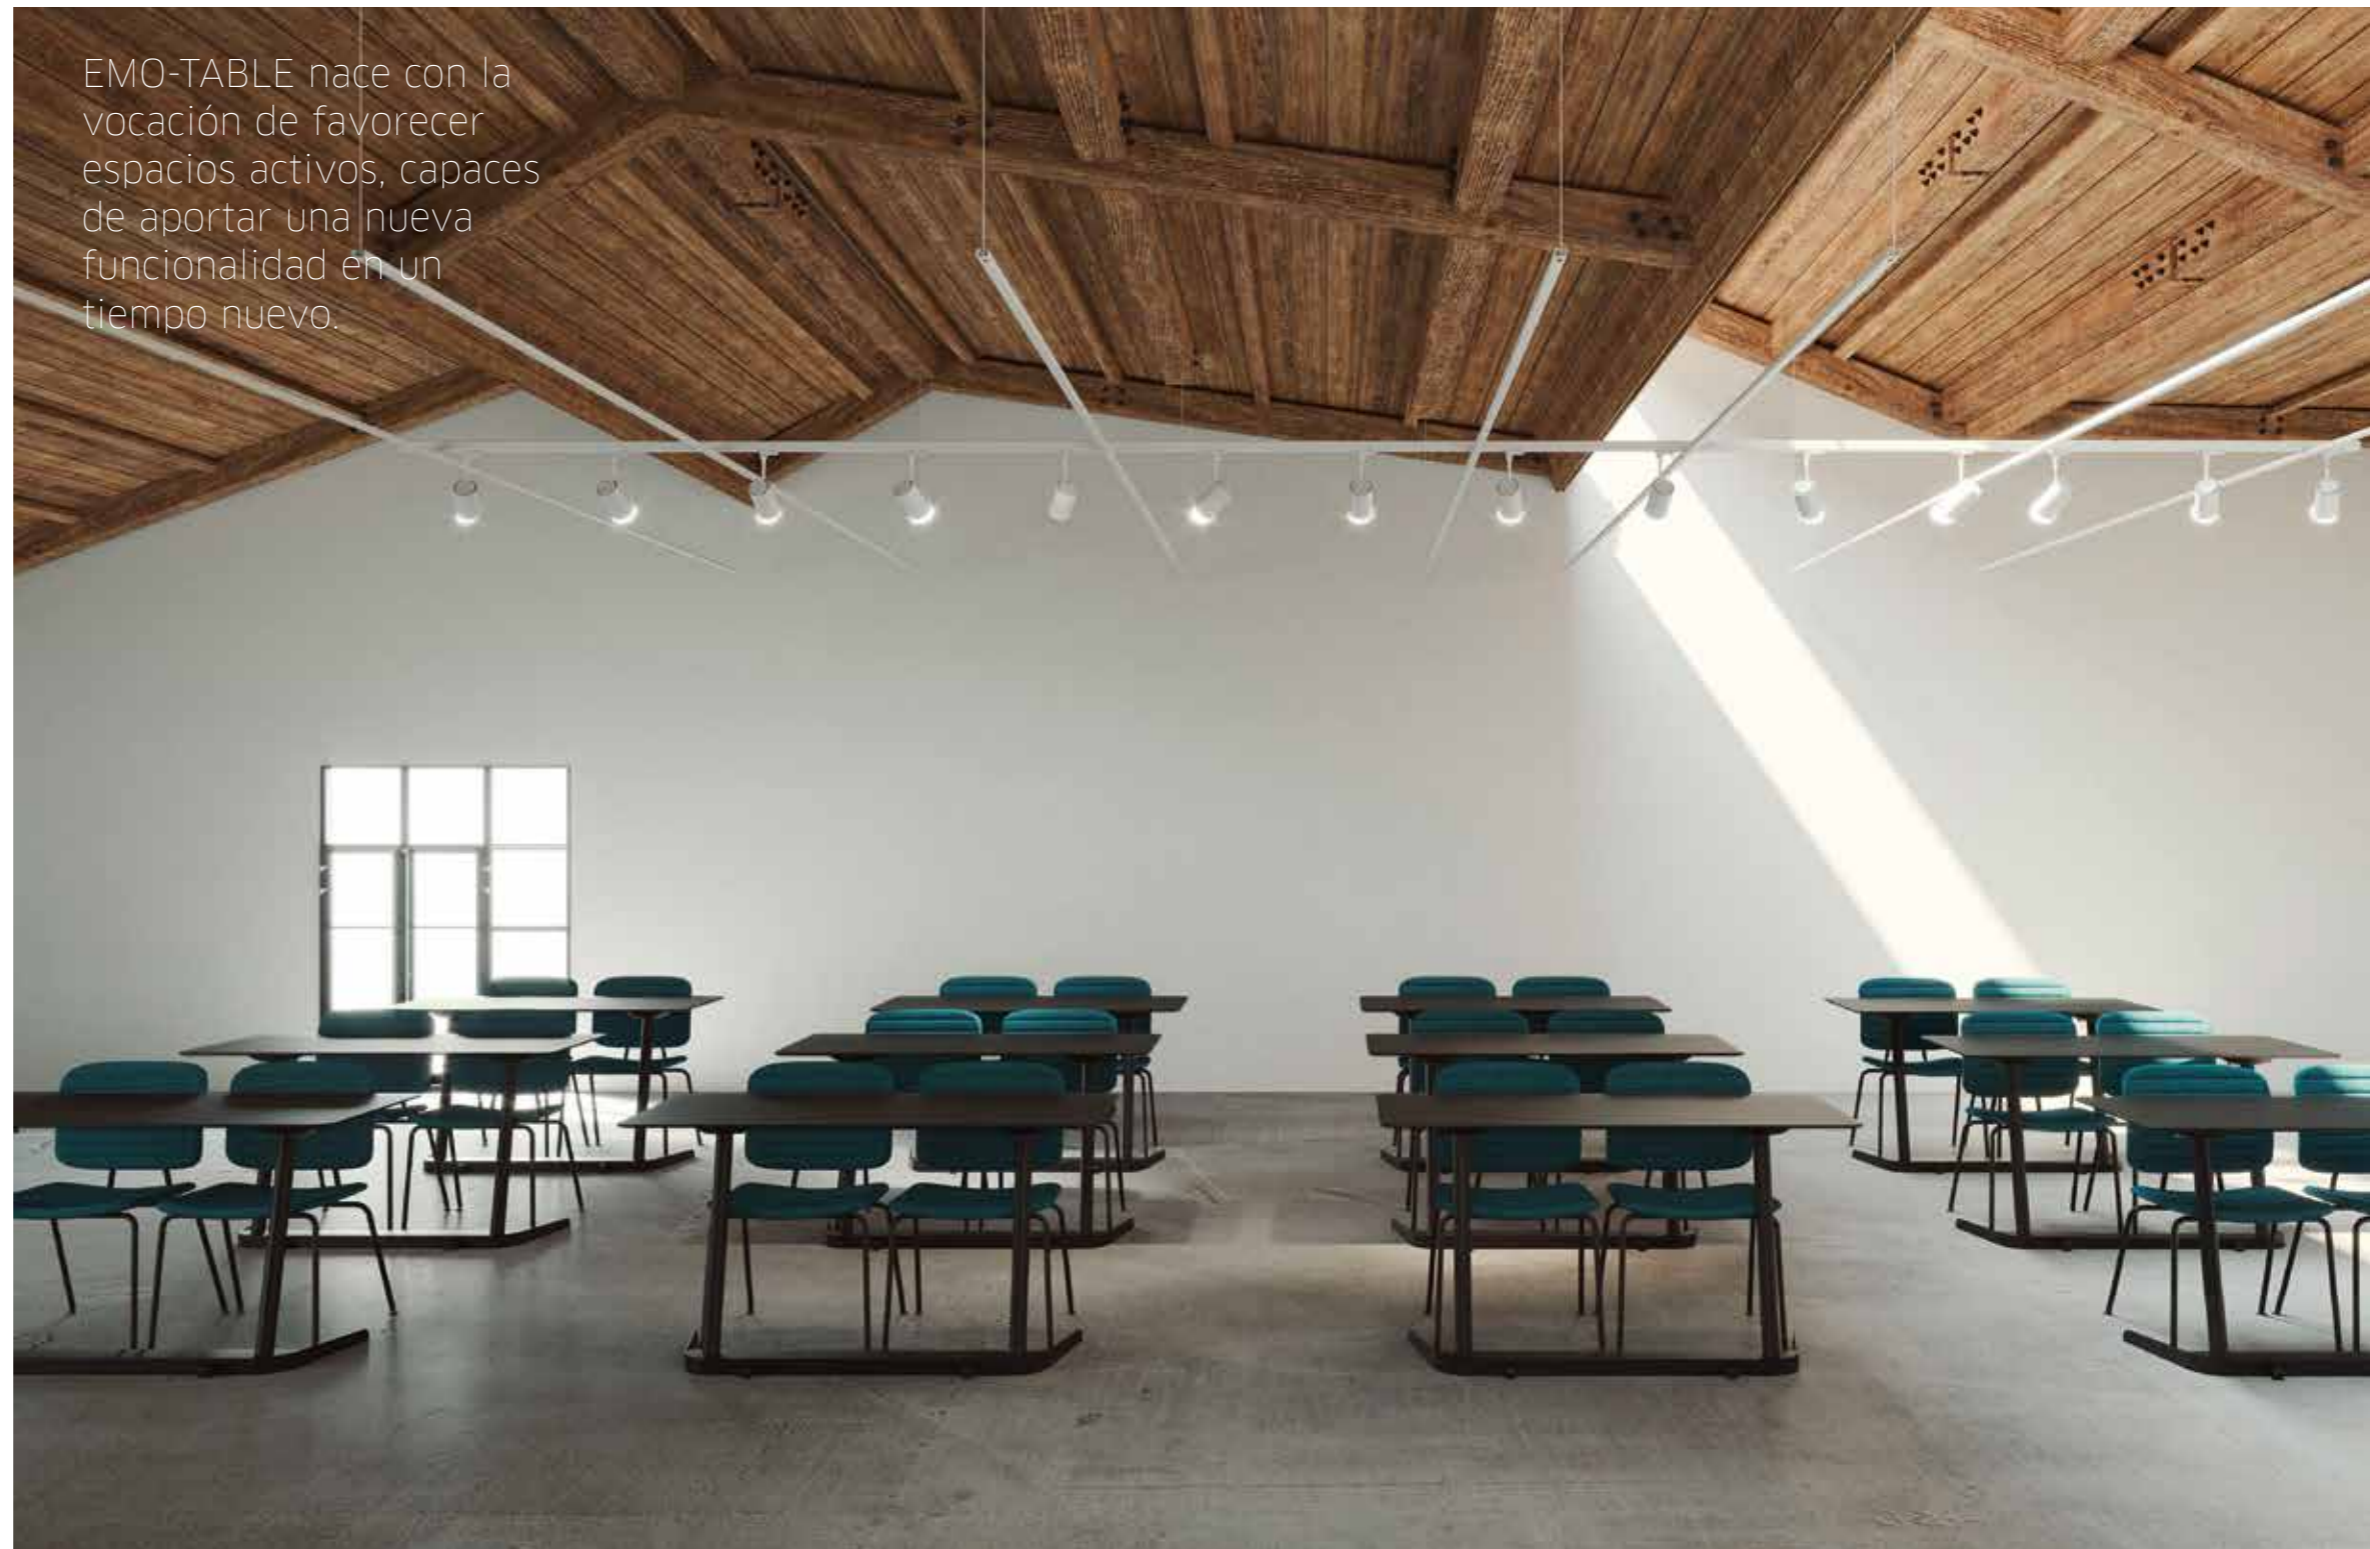

EMO-TABLE nace con la vocación de favorecer espacios activos, capaces de aportar una nueva funcionalidad en un tiempo nuevo.

EMO-TABLE was created with the vocation to favour active spaces, able to provide a new functionality in a new time.
EMO-TABLE est née avec la vocation de favoriser les espaces actifs, capables de fournir une nouvelle fonctionnalité dans un temps nouveau.
EMO-TABLE entsteht durch die Berufung aktive Arbeitsplätze zu begünstigen, die in der Lage sind, in einer neuen Zeit eine neue Fuktionalität zu liefern.